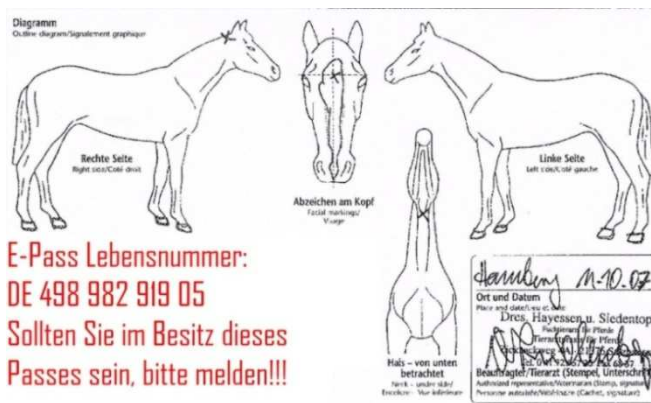

WICHTIG!!! Pferde aus Helle/Prignitz verschwunden

Geschädigte von Frank E.... bittet um Ihre Mithilfe!

??Wo ist **HAFLINGER WALLACH SAM??**

Vermisst seit August 2008 letzter bekannter Aufenthaltsort s.o.

145 cm +

Nabelbruch

sportlicher Tiroler

Bauch, Ohren

4 Jahre (eigentlich)

(operiert) Sicht-und fühlbar

sehr hübscher

empfindlich

Ich bin über jeden Hinweis dankbar!

Nadine Hermann 0151-573 091 22

jussyandfriends@web.de

Infos Internet google: prignitz helle pferde frank e

E-Pass Lebensnummer:

DE 498 982 919 05

Sollten Sie im Besitz dieses

Passes sein, bitte melden!!!